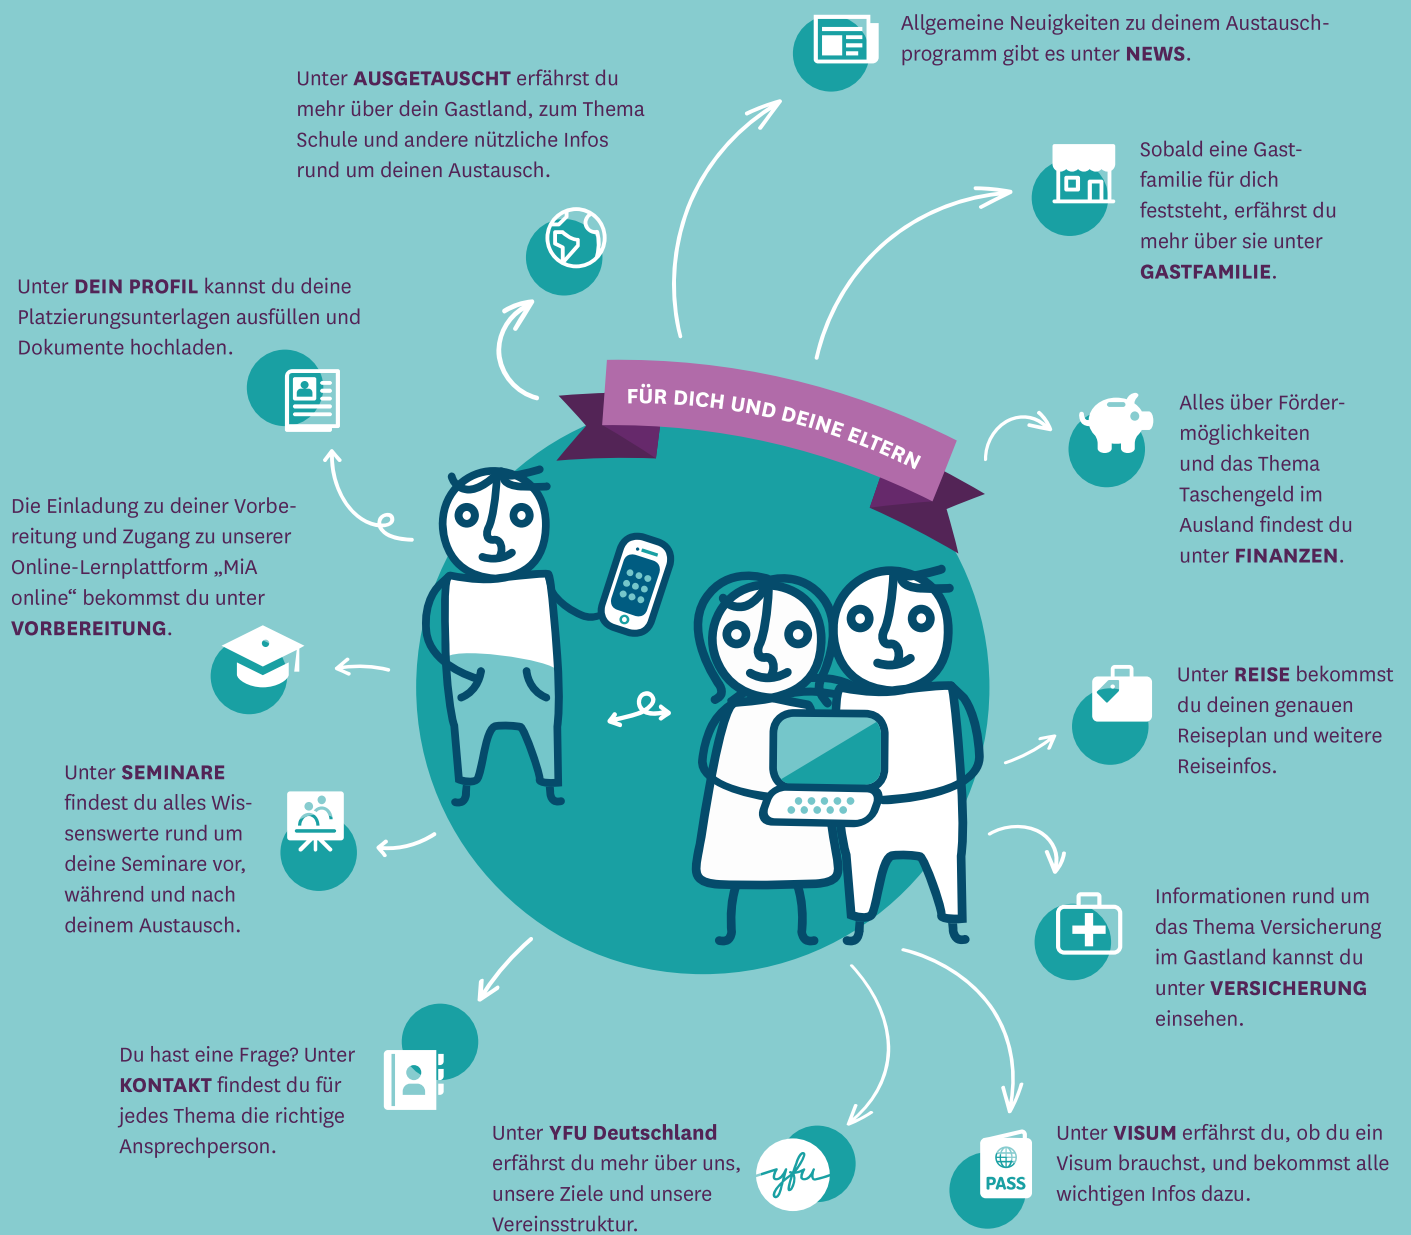

Die YFU-APP

auf einen Blick!

ALLES WICHTIGE AN EINEM ORT

Mit der YFU-App haben du und deine Eltern alle wichtigen Informationen rund um deinen Austausch gesammelt an einem Ort und jederzeit auf Abruf. Deine Zugangsdaten findest du im Anschreiben. Unter app.yfu.de kannst du dich einloggen; wenn du Android- oder Apple-Smartphone-Nutzer bist, kannst du die App auch im PlayStore oder AppStore herunterladen.

Falls du dich wunderst, dass die App am Anfang noch ein wenig kahl aussieht: Keine Sorge, wir stellen euch nach und nach weitere Informationen zur Verfügung wenn die nächsten Schritte anstehen – erst dann werden die jeweiligen Kategorien sichtbar. Auf neue Inhalte weisen wir euch per E-Mail bzw. per Push-Nachricht hin. Viel Spaß beim Stöbern!